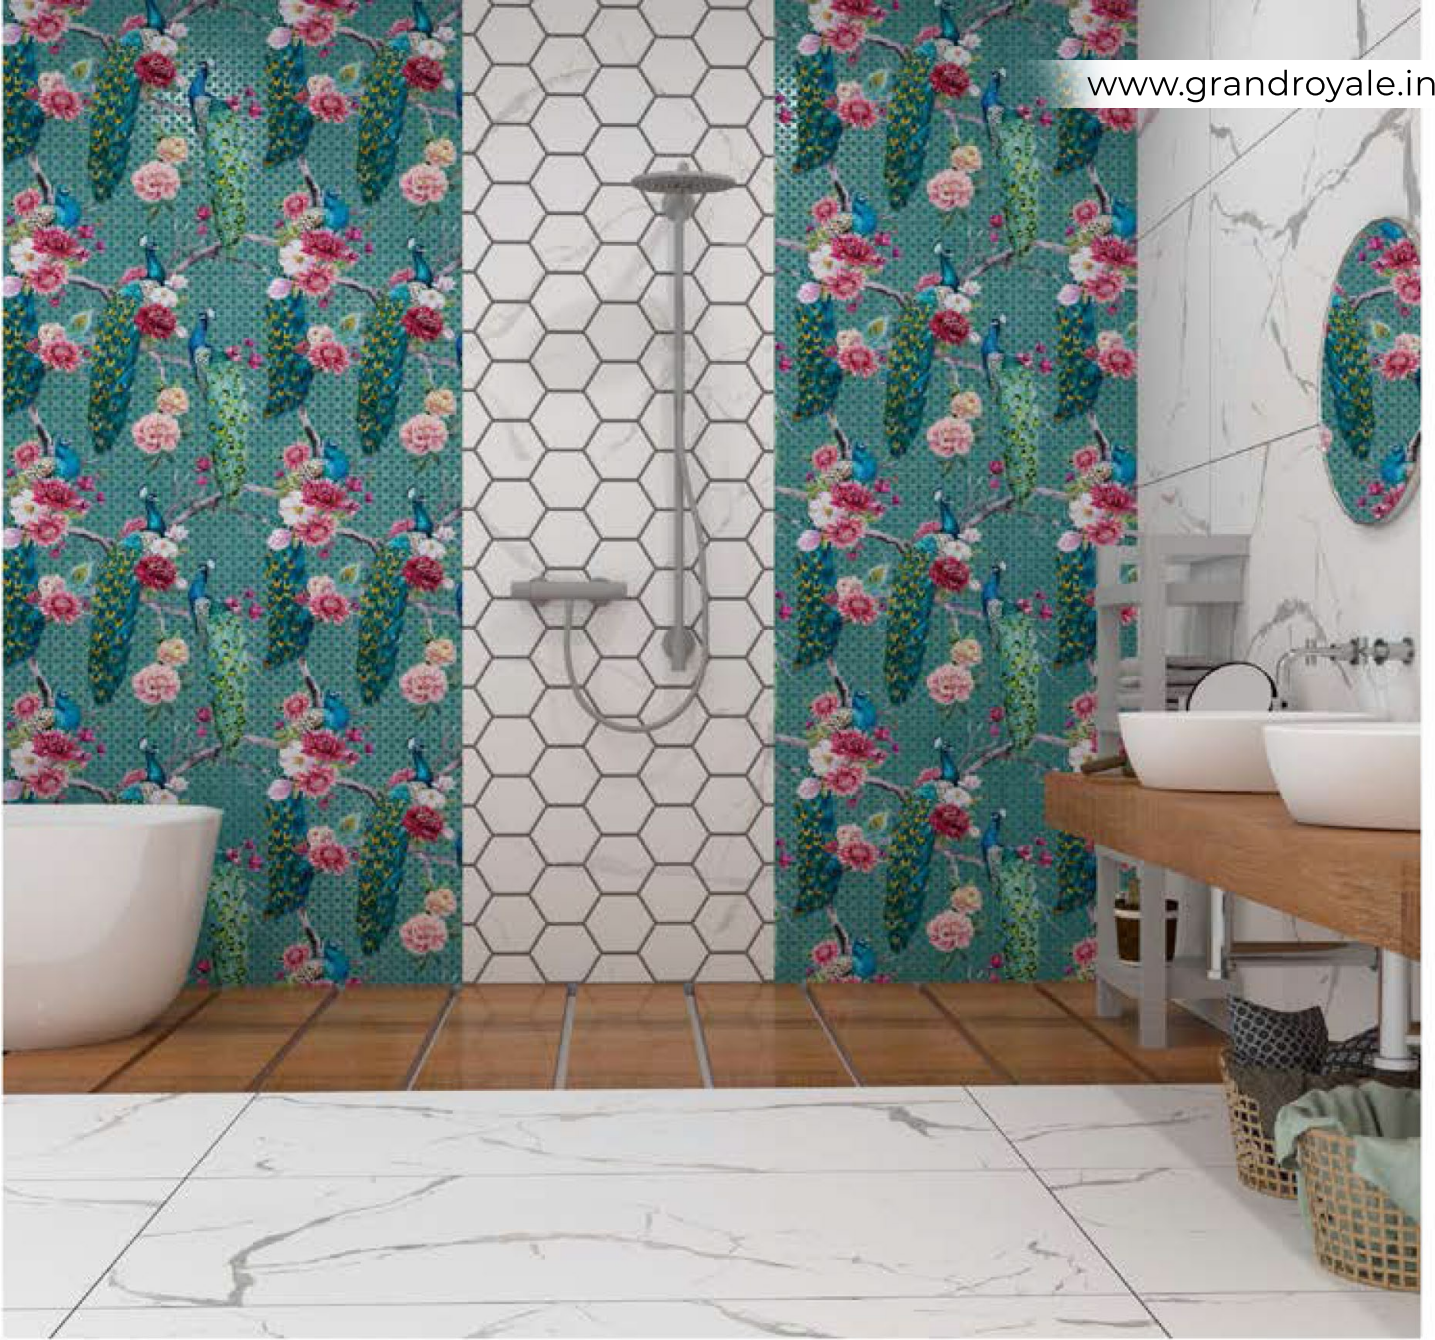

MDS-14 B

MDS-14 A