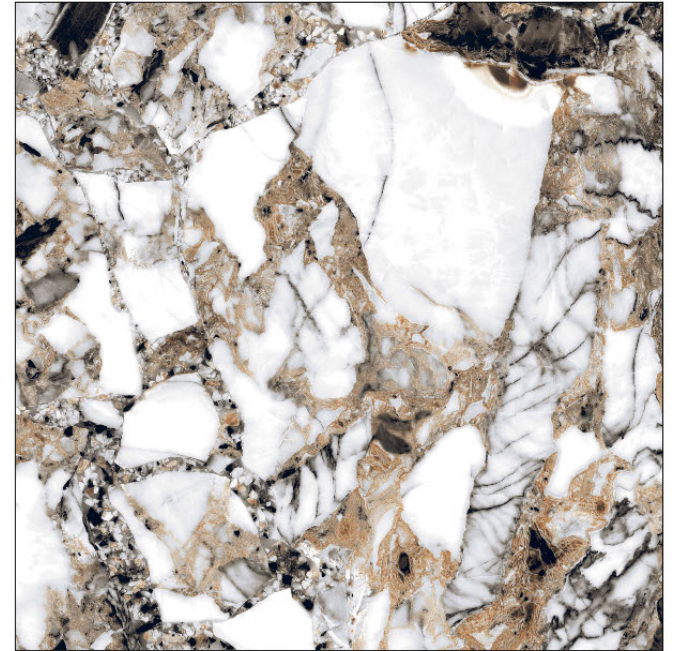

**800X800 mm
PGVT**