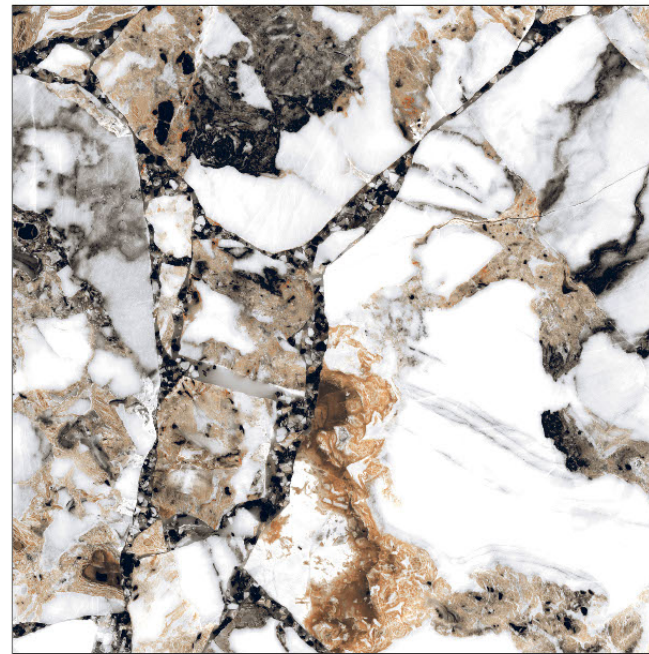

**800X800 mm
PGVT**